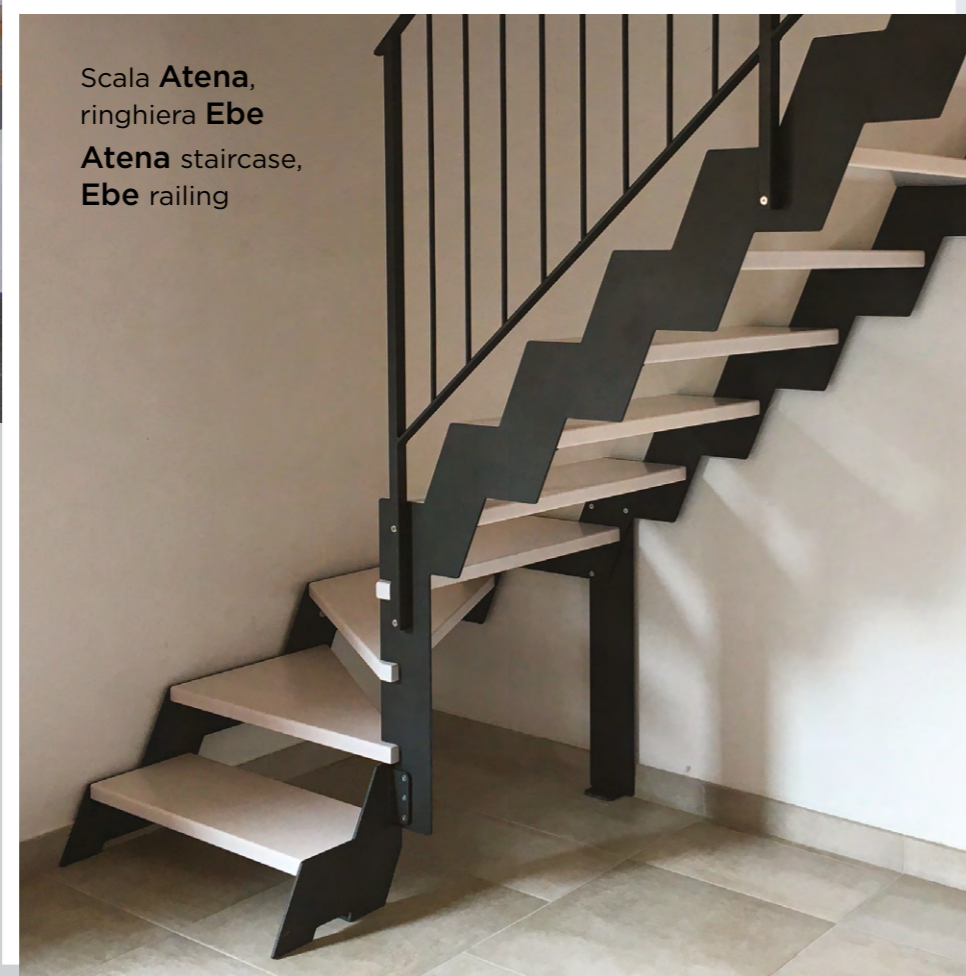

Scala **Atena**, ringhiera **Ebe**
con colonne decorate
Atena staircase, **Ebe** railing
with decorative rods

Cielo tra gli alberi
Sky among the trees

Scala **Atena**, struttura a zeta
senza ringhiera

Atena staircase, Z-shaped structure
without railing

Scala **ATENA**, con struttura a zeta, ringhiera **CALIPSO** con correnti in coppie e corrimano in acciaio inox.

Elegante, decisa, di grande effetto.

ATENA staircase, with a Z-shaped structure and **CALIPSO** railing with coupled rods and stainless steel handrail.

Elegant, clean, of great impact.

Scala **Atena** struttura a Z, ringhiera **Calipso**
Z-shaped **Atena** staircase, **Calipso** railing

Scala **Atena**, ringhiera **Calipso** con 3 correnti
Atena staircase, **Calipso** railing with 3 rods

Scala **Atena**,
ringhiera **Calipso**
Atena staircase,
Calipso railing

Scala **Atena**,
ringhiera **Ebe**
Atena staircase,
Ebe railing

Scala ATENA con struttura metallica a zeta, gradini in legno di iroko a doghe separate, ringhiera mod. CALIPSO. Raffinata, particolare, con armonioso abbinamento di colori.