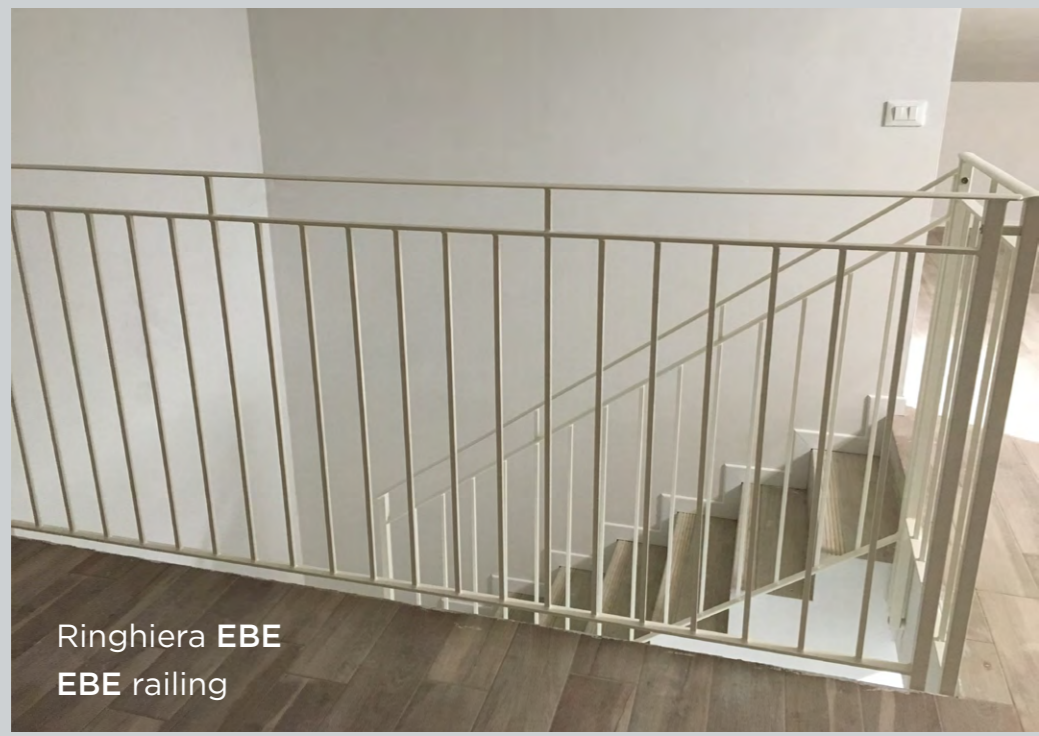

Ringhiera **CALIPSO** su scala in muratura
balaustra **GALATEA**
CALIPSO railing on a masonry staircase
GALATEA balustrade

Ringhiera **CALIPSO**
su scala in muratura
CALIPSO railing
on a masonry staircase

Balaustra **CALIPSO**
CALIPSO balustrade

Balaustra CALIPSO
CALIPSO balustrade

Tramonto sul mare
Sunset on the sea

Ringhiera EBE
EBE railing

Ringhiera EBE
EBE railing

Ringhiera con colonne
decorate
Decorative rods railing

Ringhiera esterna con colonne decorate
Outdoor railing with decorative rods

Scala LEDA
marinara salvaspazio
LEDA spacesaver
staircase

GiemmeScale

Giemmescale nasce 20 anni fa, dall'idea imprenditoriale del titolare, che, dopo aver acquisito esperienza e grande preparazione tecnica, ha rivolto la sua passione alla produzione e commercializzazione di scale per interni ed esterni, rivestimenti in legno per scale in muratura, soppalchi, ringhiere e balaustre, ed altre strutture in legno o metallo.