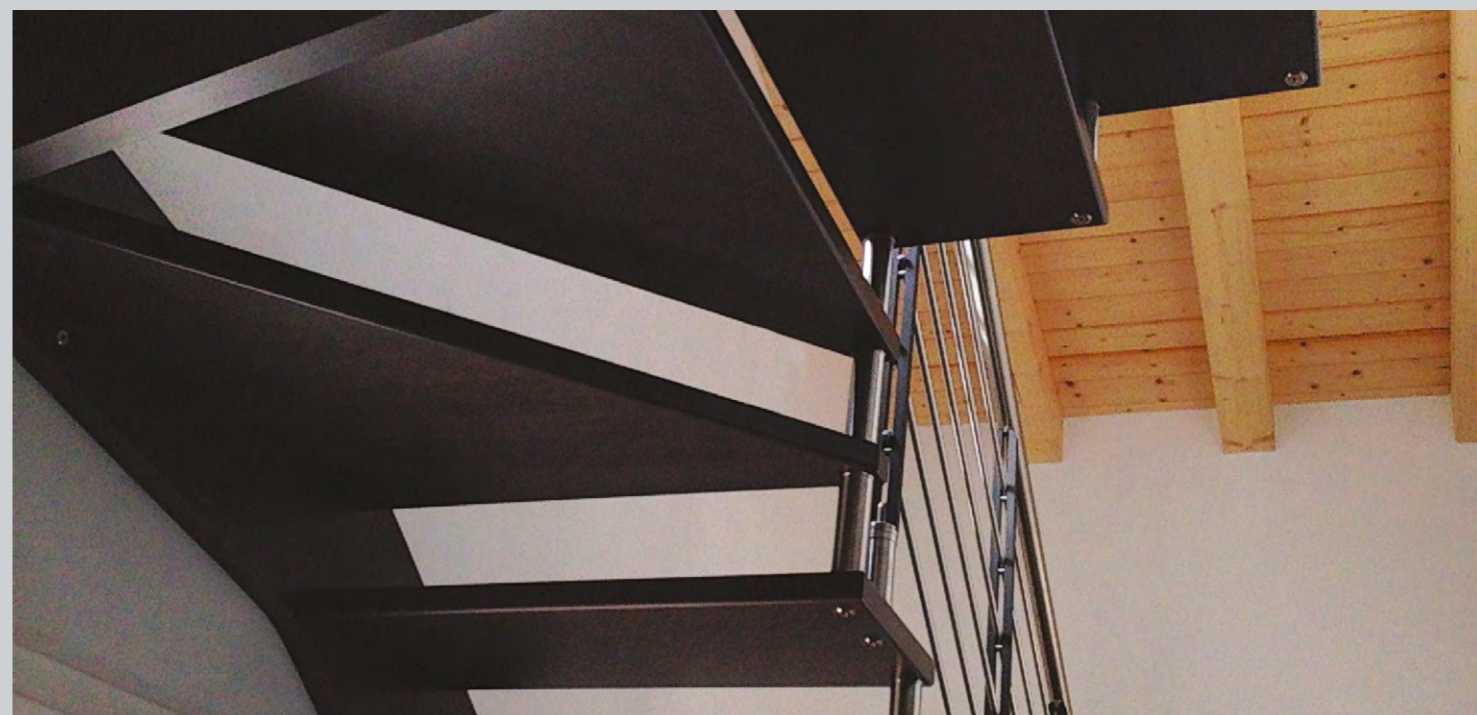

Scala **Gea** a sbalzo,
ringhiera **Calipso**
Gea cantilevered staircase,
Calipso railing