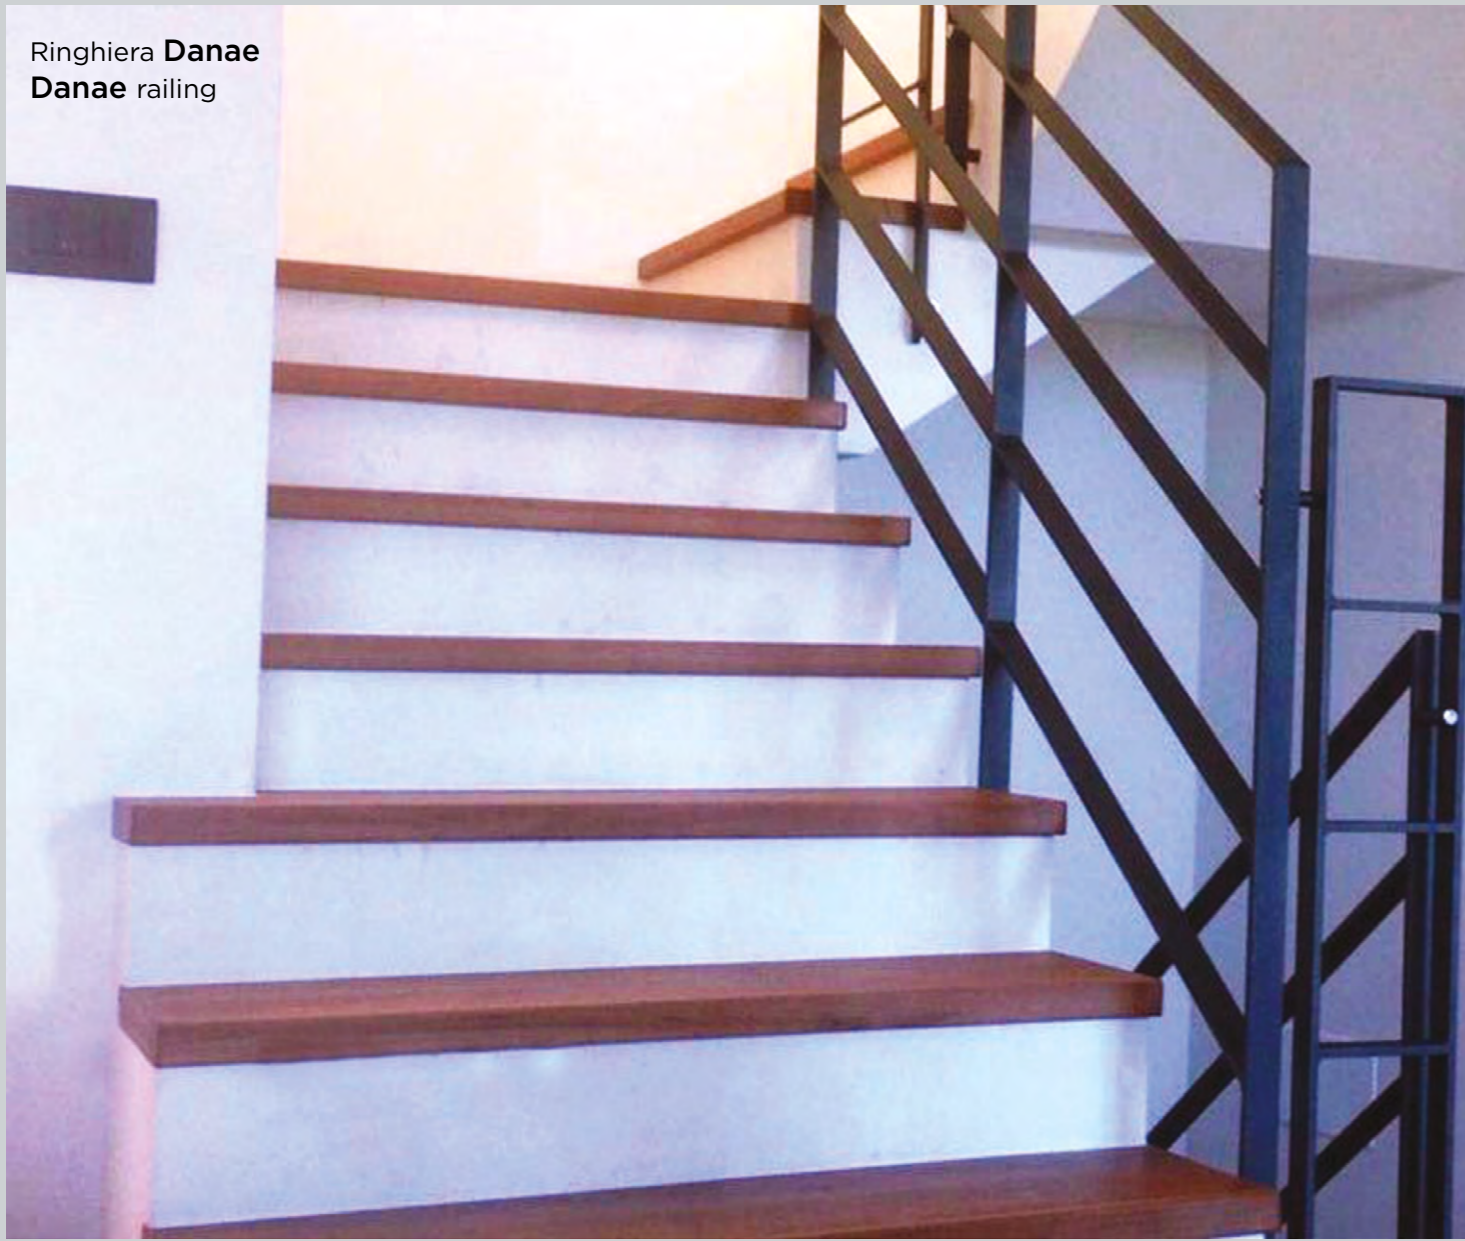

Soppalco e scala ATENA
a sbalzo.

Mezzanine and ATENA
cantilevered staircase

Soppalco con struttura in legno, balaustra **Ebe**
Wooden mezzanine, **Ebe** balustrade

Soppalco a scala **Atena** a sbalzo, ringhiera e balaustra **Danae**
Mezzanine and **Atena** cantilevered staircase, **Danae** railing and balustrade

Nuvole rosa
Pink clouds

Balaustra **Lidia**, scala a chiocciola **Lea**
Lidia balustrade, **Lea** spiral staircase

Balaustra **Lidia** con 4 correnti
Lidia balustrade with 4 rods

Balaustra DANAЕ,
in ferro verniciato nero
DANAЕ balustrade,
made of black painted iron

Ringhiera **Danae**
Danae railing

Ringhiera in acciaio inox
Stainless steel railing

Ringhiera **Dalia** in acciaio inox
Dalia stainless steel railing

Cielo rosa al crepuscolo
Pink sky in the twilight

Ringhiera **CALIPSO**
su scala in muratura
CALIPSO railing
on a masonry staircase