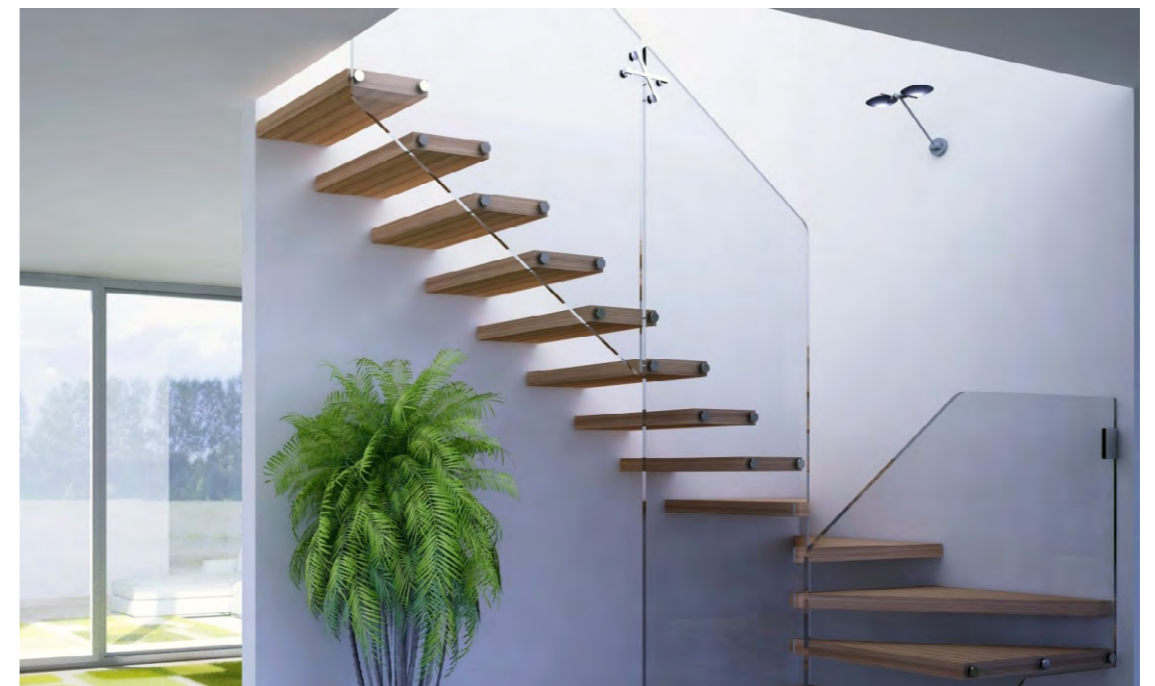

GiemmeScale

GiemmeScale

Scale per interni ed esterni

Rivestimenti per scale in muratura

Ringhiere e balaustre

Strutture soppalcate in legno, ferro e acciaio inox

Cura artigianale e perfezione industriale

GIEMMESCALE di GEOM. MAURO FILIPPONE

Alba in pianura
Sunrise on the plain

Scala CLOE, a sbalzo, con gradini in legno di rovere a doghe e ringhiera GALATEA, in vetro extrachiaro temperato e stratificato.

Luminosa, pura ed essenziale, leggera visivamente e allo stesso tempo di grande solidità.

CLOE cantilevered staircase, with slatted oak wood steps and GALATEA railing, made of tempered and laminated extra-clear glass.

Bright, pure and essential, visually light but very solid at the same time.

Scala **GEA**, con struttura e gradini in legno di faggio a doghe, ringhiera mod. **LUCE**, con colonnine metalliche e corrimano in legno. Tradizionale rinnovata.

GEA staircase, with beech wooden structure and slatted steps, **LUCE** railing, with metal rods and wooden handrail. When tradition turns to innovation.