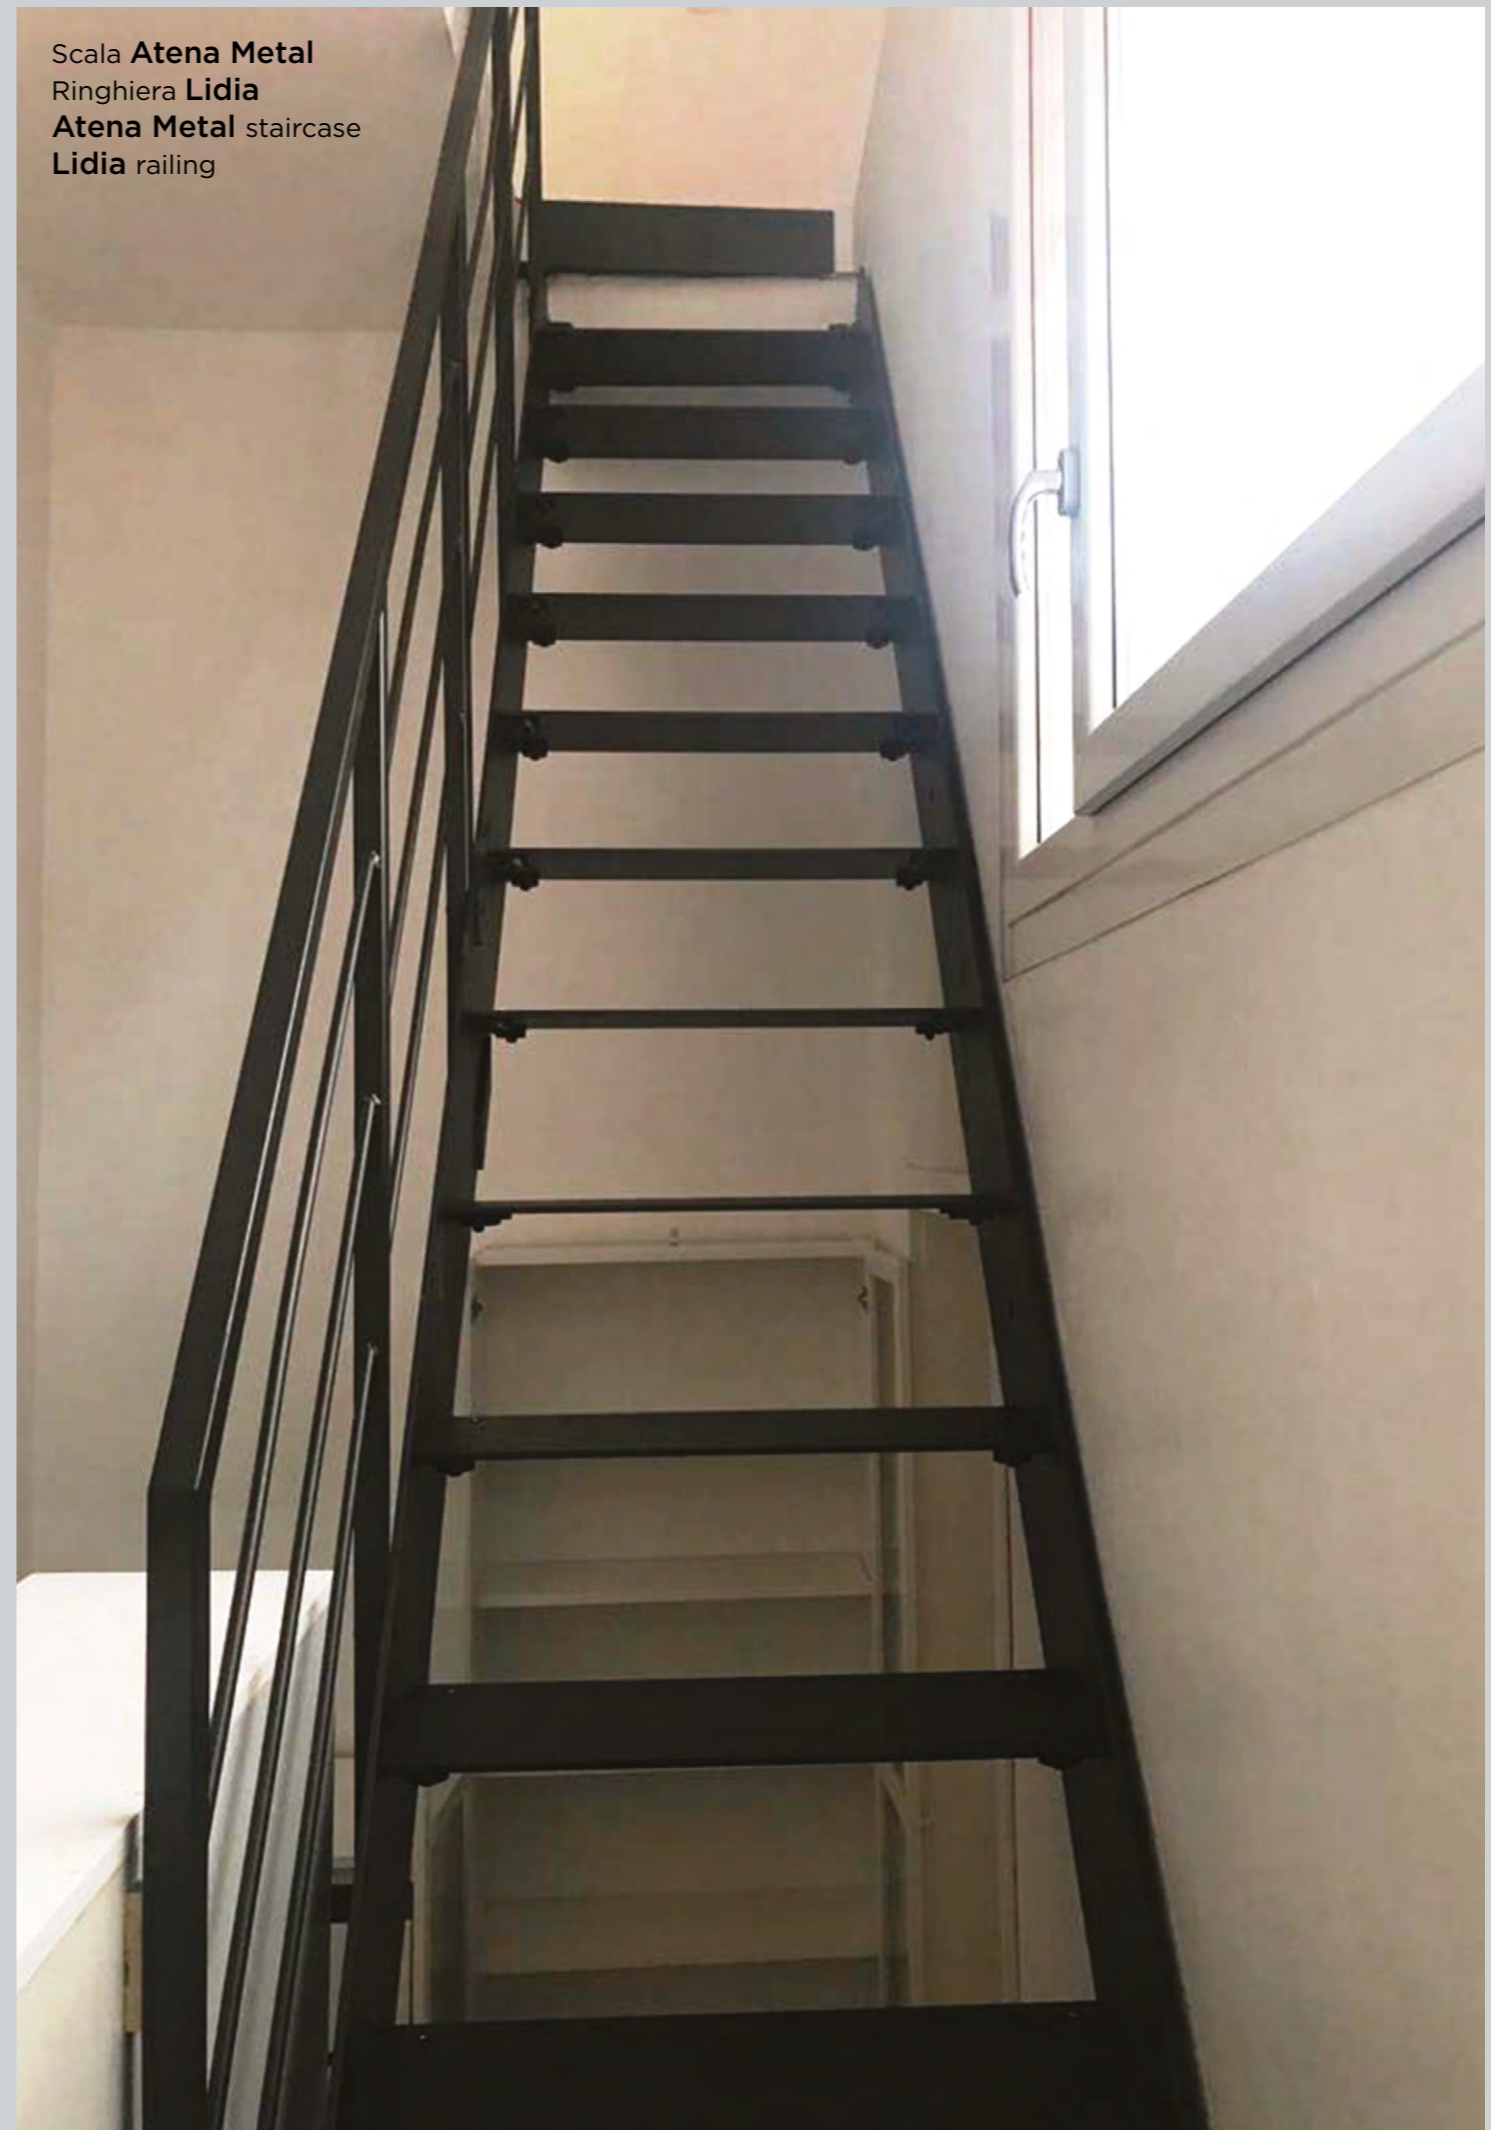

Scala **Era**, ringhiera **Calipso**
Era staircase, **Calipso** railing

Scala **Era**, ringhiera **Lidia**
Era staircase, **Lidia** railing

Grande nuvola bianca e grigia
Big white and grey cloud

Scala ATENA METAL,
tutta in ferro verniciato
in colore antracite,
ringhiera mod. DANAЕ.

Aggressiva, protagonista
assoluta nell'ambiente.

ATENA METAL staircase,
entirely made in anthracite
painted iron, DANAЕ railing.

Aggressive, a real star
in the room space.

Scala **ATENA METAL**, a chiocciola con struttura calandrata, ringhiera mod. **CALIPSO** in ferro ed acciaio inox.

Moderna e raffinata.

ATENA METAL spiral staircase, with calendered structure, iron and stainless steel **CALIPSO** railing.

Modern and chic.

Scala **Atena Metal**
Ringhiera **Lidia**
Atena Metal staircase
Lidia railing

Scala **Atena** con struttura a cremagliera, ringhiera **Lidia**
Atena staircase with rack-shaped structure, **Lidia** railing

Scala a chiocciola **Lea Metal**
Ringhiera **Luce**
Lea Metal spiral staircase
Luce railing